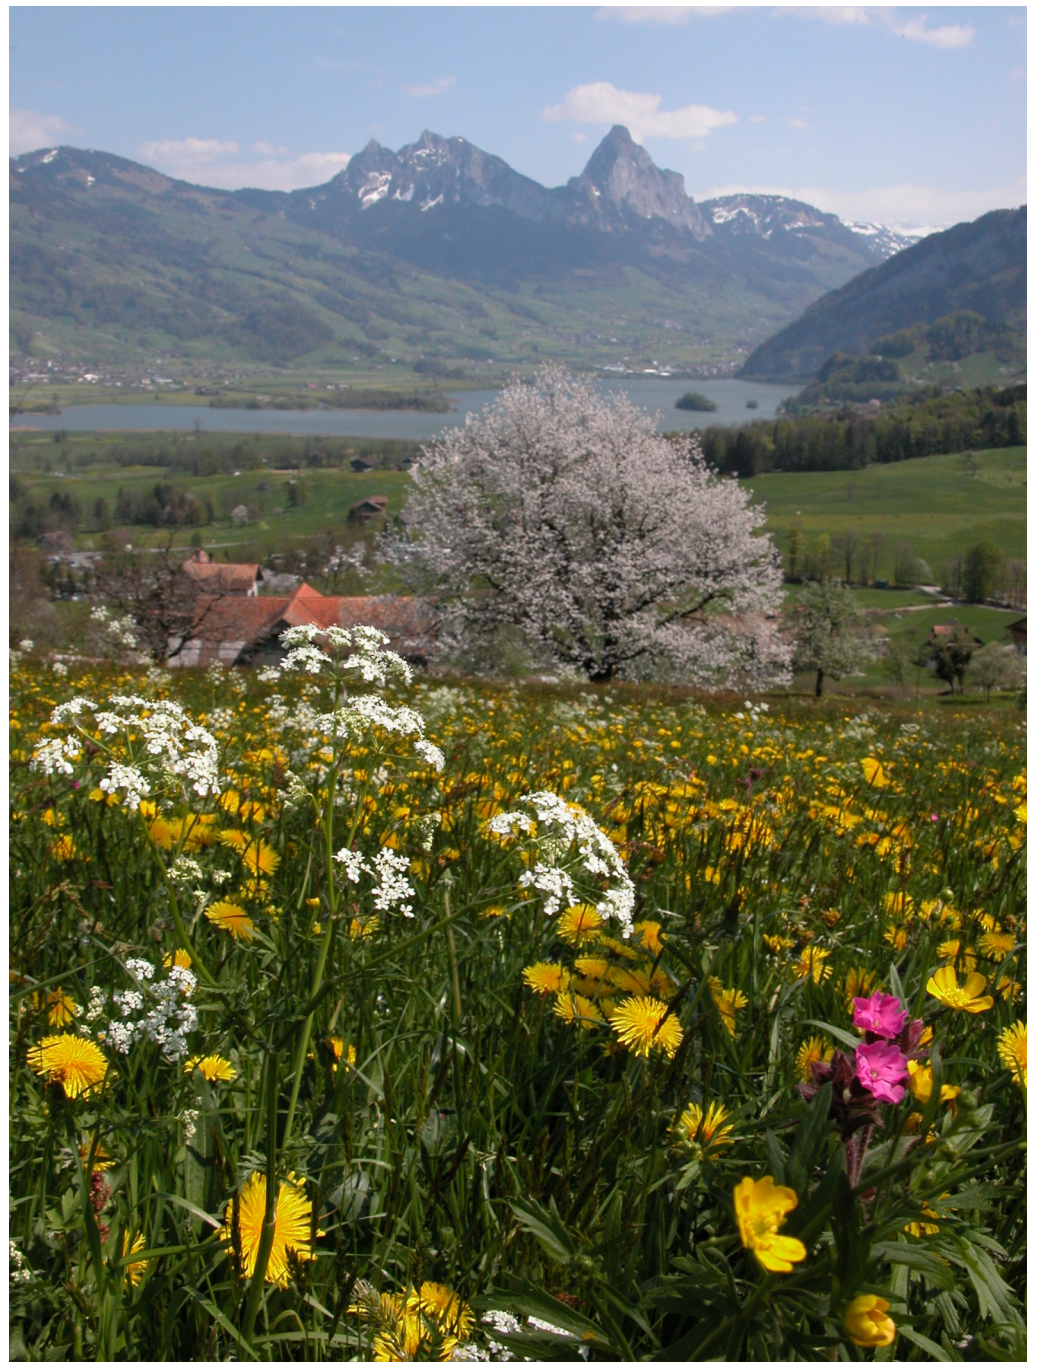

Geschätzte Naturfreunde

Gerne übergebe ich Ihnen verschiedene Eindrücke der geschützten Geländekammer Bernerhöchi in Richtung Lauerz.

Ich wünsch Ihnen berührende Begegnungen mit der Natur.

Erwin Hammer